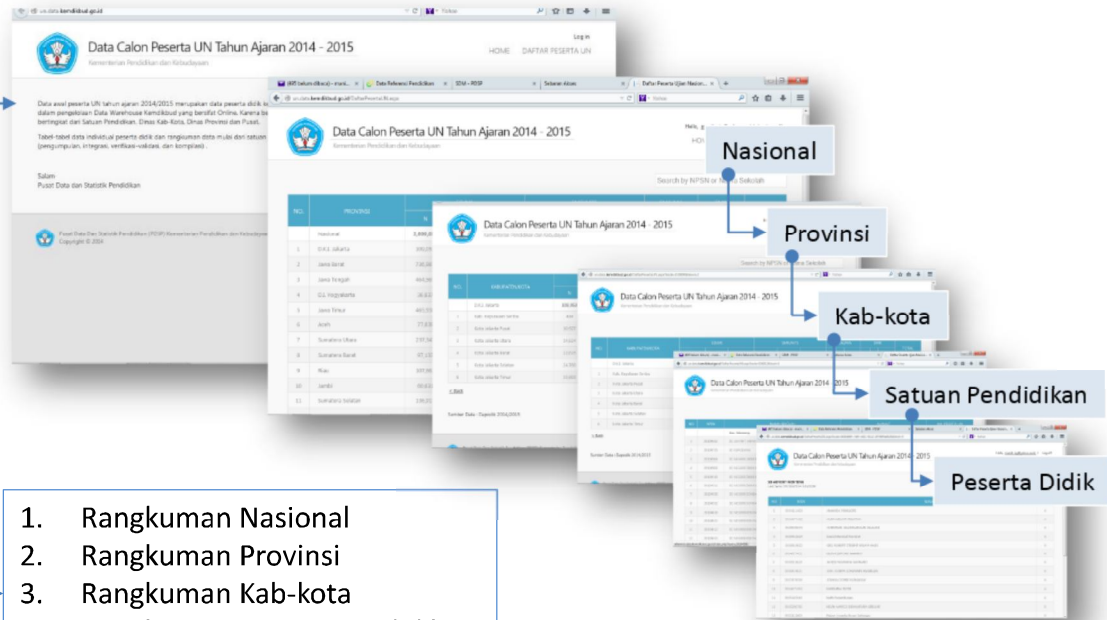

## Data dan Informasi

Crosscek Peserta UN oleh

- Sekolah/Madrasah
- Kab-kota
- Prov
- Pusat

1

Level data dan informasi (login)

1. Panitia UN Tingkat Pusat

1. Rangkuman Nasional
2. Rangkuman Provinsi
3. Rangkuman Kab-kota
4. Rangkuman Satuan Pendidikan
5. Individual Peserta Didik

2. Panitia UN Tingkat Provinsi

1. Rangkuman Provinsi
2. Rangkuman Kab-kota
3. Rangkuman Satuan Pendidikan
4. Individual Peserta Didik

3. Panitia UN Tingkat Kab-Kota

1. Rangkuman Kab-kota
2. Rangkuman Satuan Pendidikan
3. Individual Peserta Didik

4. Satuan pendidikan

1. Rangkuman Satuan Pendidikan
2. Individual Peserta Didik