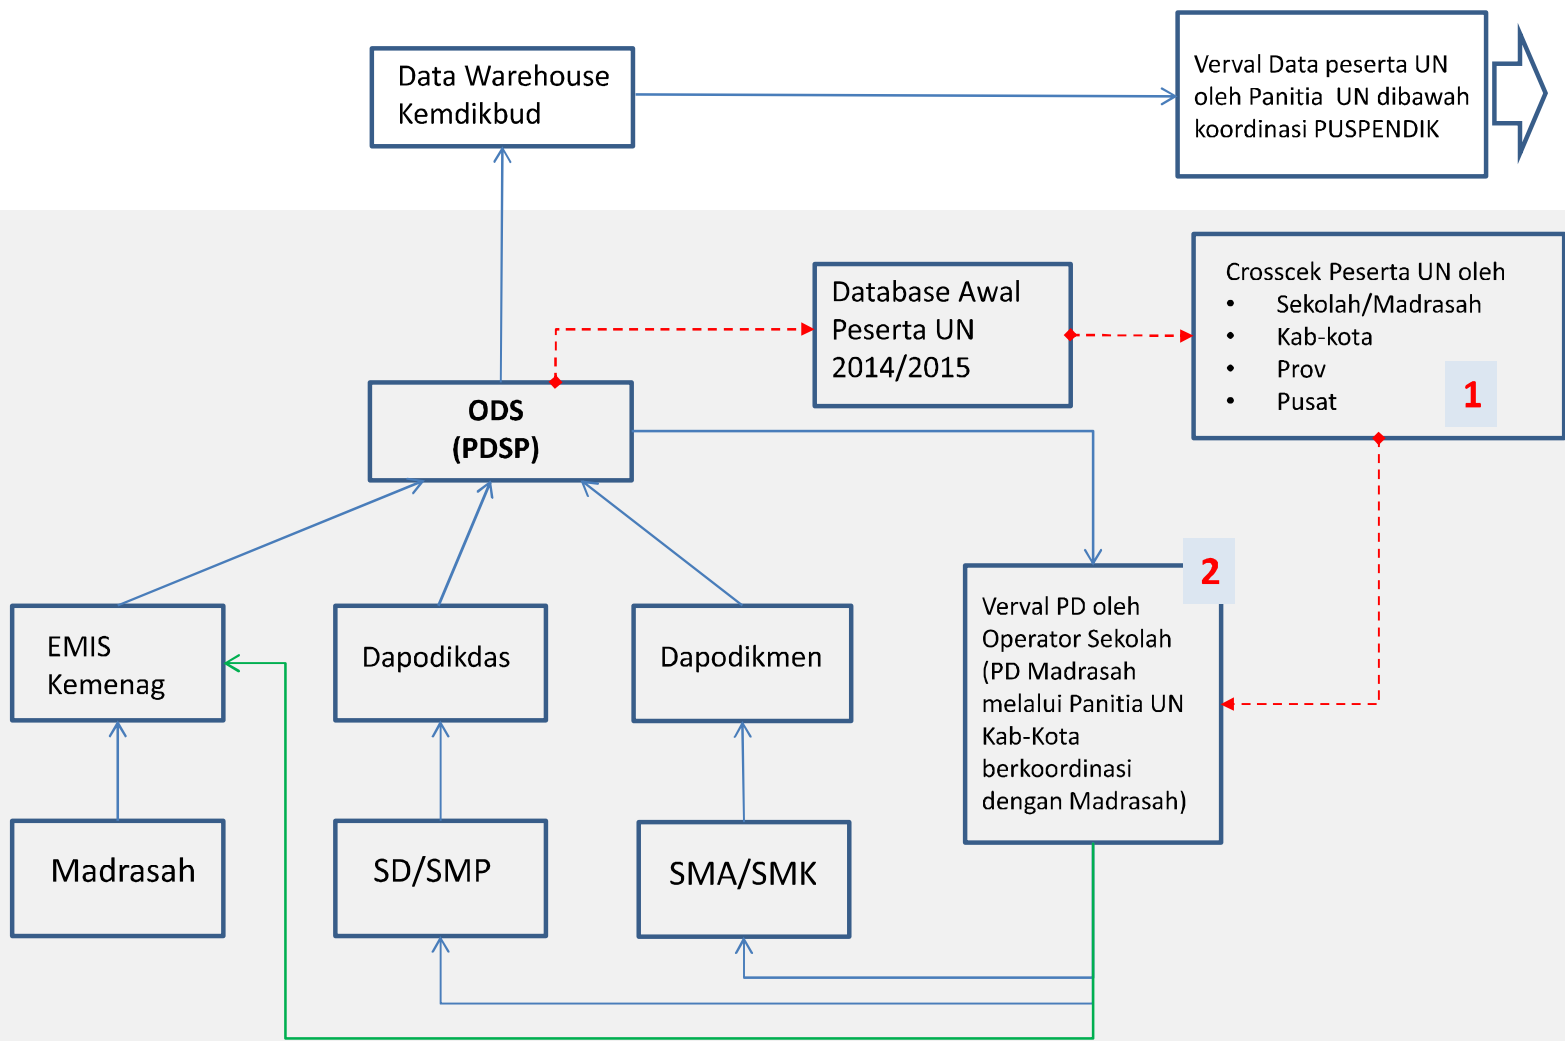

# **MEKANISME PENYIAPAN DATA AWAL PESERTA UN DAN US TAHUN 2014-2015**

**Pusat Data dan Statistik Pendidikan  
Setjen, Kemdikbud  
2014**

## Data dan Informasi

Crosscek Peserta UN oleh

- Sekolah/Madrasah
- Kab-kota
- Prov
- Pusat

1

Level data dan informasi (login)

1. Panitia UN Tingkat Pusat

1. Rangkuman Nasional
2. Rangkuman Provinsi
3. Rangkuman Kab-kota
4. Rangkuman Satuan Pendidikan
5. Individual Peserta Didik

2. Panitia UN Tingkat Provinsi

1. Rangkuman Provinsi
2. Rangkuman Kab-kota
3. Rangkuman Satuan Pendidikan
4. Individual Peserta Didik

3. Panitia UN Tingkat Kab-Kota

1. Rangkuman Kab-kota
2. Rangkuman Satuan Pendidikan
3. Individual Peserta Didik